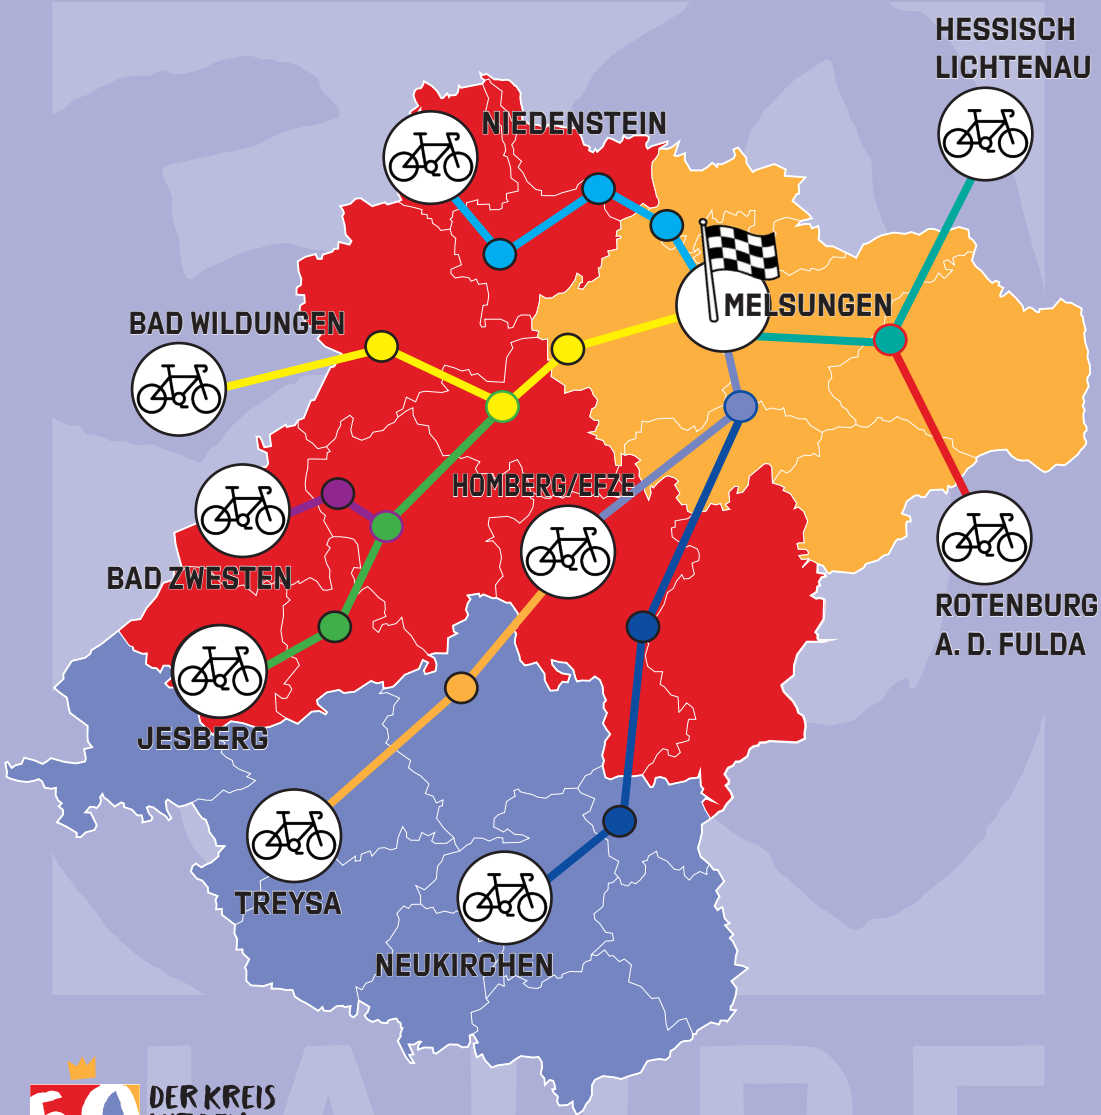

RAD-STERNFAHRT

ZUM 50. JUBILÄUM DES SCHWALM-EDER-KREISES AM 15. JUNI 2024

DER KREIS
MIT DEN
SCHÖNSTEN
ECKEN

RAD-STERNFAHRT

ZUM 50. JUBILÄUM DES SCHWALM-EDER-KREISES AM 15. JUNI 2024

DIE STRECKEN ZUM ZIELORT MELSUNGEN:

-   START 10 UHR: TREYSA – FRIELENDORF – HOMBERG – WEITER AUF 
-   START 12.15 UHR: HOMBERG – MALSFELD
-   START 10 UHR: NEUKIRCHEN – SCHWARZENBORN – KNÜLLWALD – MALSFELD
-   START 9.45 UHR: JESBERG – NEUENTAL – BORKEN – WABERN – WEITER AUF 
-   START 10 UHR: BAD ZWESTEN – KERSTENHAUSEN – BORKEN – WEITER AUF  & 
-   START 10.30 UHR: BAD WILDUNGEN – FRITZLAR – WABERN – FELSBERG
-   START 10.30 UHR: NIEDENSTEIN – GUDENSBERG – EDERMÜNDE – GUXHAGEN – KÖRLE
-   START 11.45 UHR: HESSISCH LICHTENAU – SPANGENBERG
-   START 11 UHR: ROTENBURG A. D. FULDA – SPANGENBERG – WEITER AUF 

WEITERE INFORMATIONEN ZUR RAD-STERNFAHRT UND ANMELDUNG
UNTER WWW.SCHWALM-EDER-KREIS.DE/50JAHRE